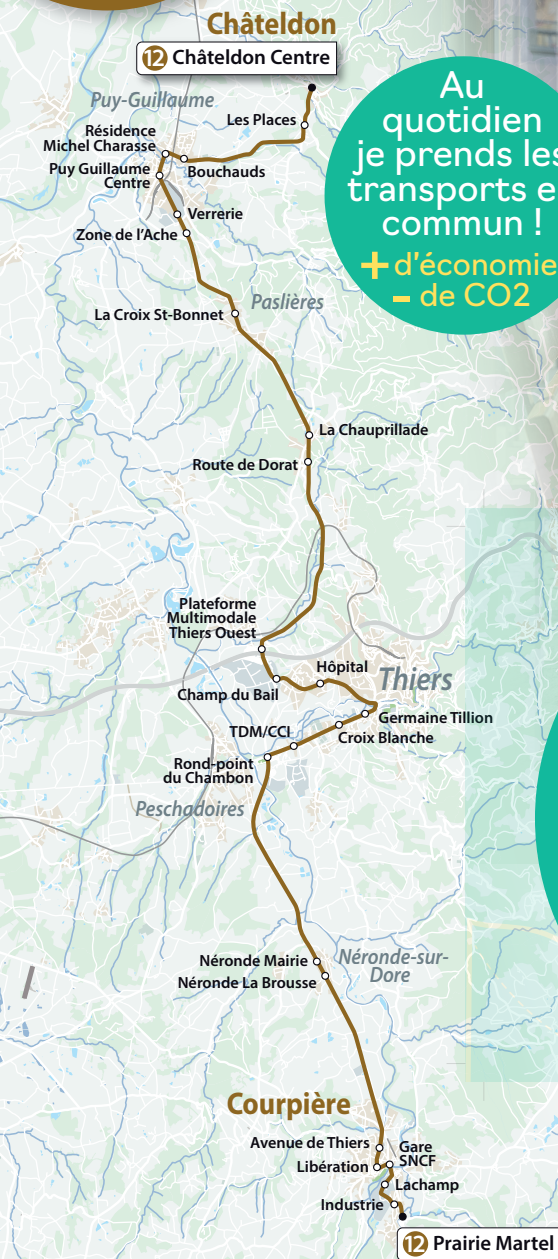

LIGNE 12

A partir du 1er Avril 2025

Nouvelle ligne : Châteldon <> Courpière

Du lundi au samedi toute l'année

Au
quotidien
je prends les
transports en
commun !

+ d'économie
- de CO2

Pour vous
déplacer, pensez
mobile !

**SM
TUT**

Syndicat Mixte
des Transports
Urbains du
Bassin Thiernois

LIGNE 12

Châteldon <> Courpière

Du lundi au samedi toute l'année

Prairie Martel	7:00	8:15	10:40	13:10	15:10	16:17	17:40
Industrie	7:01	8:16	10:41	13:11	15:11	16:18	17:41
Lachamp	7:02	8:17	10:42	13:12	15:12	16:19	17:42
Gare SNCF	7:03	8:18	10:43	13:13	15:13	16:20	17:43
Libération	7:04	8:19	10:44	13:14	15:14	16:21	17:44
Avenue de Thiers	7:06	8:21	10:46	13:16	15:16	16:23	17:46
Néronde Brousse	7:12	8:27	10:52	13:22	15:22	16:29	17:52
Néronde Mairie	7:13	8:28	10:53	13:23	15:23	16:30	17:53
Rond Point du Chambon	7:22	8:37	11:02	13:32	15:32	16:39	18:02
TDM/CCI	7:22	8:37	11:02	13:32	15:32	16:39	18:02
Croix Blanche	7:23	8:38	11:03	13:33	15:33	16:40	18:03
Germaine Tillion	7:25	8:40	11:05	13:35	15:35	16:42	18:05
Hôpital	7:28	8:43	11:08	13:38	15:38	16:45	18:08
Champ de Bail	7:31	8:46	11:11	13:41	15:41	16:48	18:11
Plateforme multimodale Thiers ouest	7:32	8:47	11:12	13:42	15:42	16:49	18:12
Route de Dorat	7:38	8:53	11:18	13:48	15:48	16:55	18:18
La Chauprillade	7:39	8:54	11:19	13:49	15:49	16:56	18:19
La Croix Saint-Bonnet	7:42	8:57	11:22	13:52	15:52	16:59	18:22
Zone de l'Ache	7:46	9:01	11:26	13:56	15:56	17:03	18:26
Verrerie	7:47	9:02	11:27	13:57	15:57	17:04	18:27
Puy-Guillaume Centre	7:47	9:02	11:27	13:57	15:57	17:04	18:27
Résidence Michel Charasse	7:48	9:03	11:28	13:58	15:58	17:05	18:28
Bouchauds	7:49	9:04	11:29	13:59	15:59	17:06	18:29
Les Places	7:55	9:10	11:35	14:05	16:05	17:12	18:35
Châteldon Centre	7:57	9:12	11:37	14:07	16:07	17:14	18:37